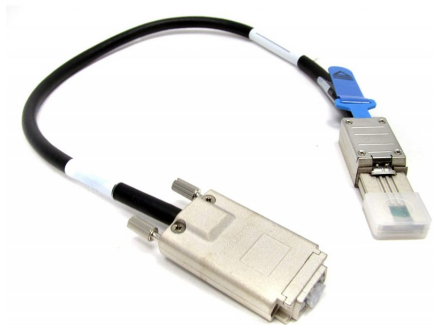

## HPЕ 419569-B21 Таблица данных

Кабель HPЕ 419569-B21 Ext Mini SAS 0,5 м, 408770-001

419569-B21

Кабель HPЕ 419569-B21 Ext Mini SAS 0,5 м, 408770-001

### Общий

- Тип кабеля для хранения данных: внешний кабель SAS
- Кол-во полос SAS: 4 полосы
- Длина: 1,6 фута

### Связь

- Разъем: 26-контактный 4x экранированный Mini MultiLane SAS (SFF-8088)
- Разъем (второй конец): 4 x InfiniBand (SFF-8470)

### Информация о совместимости

HPЕ 419569-B21 предназначен для

- Адаптер главной шины HPЕ SC44Ge □ Модуль ввода-вывода HPЕ StorageWorks Modular Smart Array 2000 Drive Enclosure, 2000 Dual I/O, 2000 Single I/O, 2300fc G2