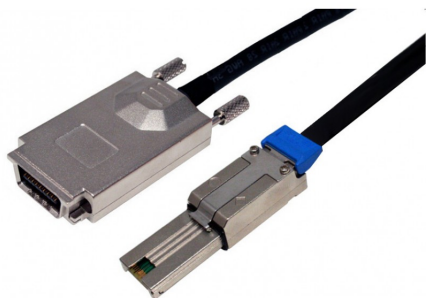

HPЕ 419573-B21 Таблица данных

Кабель HPЕ 419573-B21 Ext Mini SAS, 6 м, 408774-001

419573-B21

Кабель HPЕ 419573-B21 Ext Mini SAS, 6 м, 408774-001

Общий

- Тип кабеля для хранения данных: внешний кабель SAS
- Кол-во полос SAS: 4 полосы
- Длина: 6 м

Связь

- Разъем: 26-контактный 4x экранированный Mini MultiLane SAS (SFF-8088)
- Разъем (второй конец): 4 x InfiBand (SFF-8470)

Информация о совместимости

HPЕ 419573-B21 предназначен для

- Адаптер главной шины HPЕ SC44Ge
- Модуль ввода-вывода HPЕ StorageWorks Modular Smart Array 2000 Drive Enclosure, 2000 Dual I/O, 2000