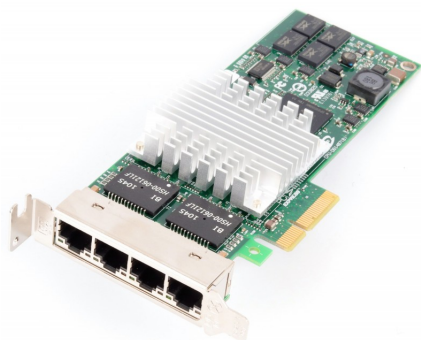

HP 435508-B21 Таблица данных

СЕРВЕРНЫЙ АДАПТЕР HP NC364T PCI-E С ЧЕТЫРЬМЯ ПОРТАМИ, 436431-001, 435506-003

435508-B21

Четырехпортовый гигабитный серверный адаптер HP NC364T PCI Express оснащен четырьмя портами 10/100/1000T Gigabit Ethernet на одной плате, что экономит ценные серверные слоты ввода-вывода для других целей. Четыре порта обеспечивают самую высокую плотность портов, доступную для серверов ProLiant, в одном сетевом адаптере PCI Express. NC364T идеально подходит для виртуализации, обеспечения безопасности, консолидации серверов, сегментации сети и других серверных приложений ProLiant, требующих максимальной пропускной способности и плотности портов. Общая совокупная пропускная способность 4 Гбит/с удовлетворяет потребности клиентов, которым требуется высокая пропускная способность, но которые еще не готовы перейти на 10-гигабитный Ethernet.

Ключевая особенность

- Тип устройства: сетевой адаптер - 4 порта
- Форм-фактор: сменная карта — низкопрофильный
- Тип интерфейса (шины): Pci Express X4
- Версия спецификации Pci: Pcie 1.0a

Сеть

- Технология подключения: Проводная
- Тип кабеля: Ethernet 10base-t, Ethernet 100base-tx, Ethernet 1000base-t
- Протокол передачи данных: Ethernet, Fast Ethernet, Gigabit Ethernet
- Скорость передачи данных: 1 Гбит/с
- Индикаторы состояния: активность соединения, скорость передачи порта
- Соответствие стандартам: IEEE 802.3, IEEE 802.3u, IEEE 802.1q, IEEE 802.3ab, IEEE 802.3x, IEEE 802.3ad (Iasp), IEEE 802.3p