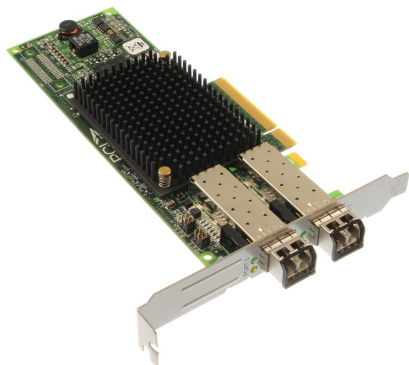

## HPЕ AJ763A Таблица данных

HPЕ 82E 8GB 2-PORT PCIe x8 FIBER CHANNEL HOST BUS ADAPTER, 489193-001

AJ763A

Адаптер главной шины HPЕ 82E AJ763A 8 Гбит/с с двумя портами PCI Express 2.0 x8 Fibre Channel для серверов ProLiant Gen2–Gen7

Съемная плата HPE AJ763A — низкопрофильные адаптеры главной шины обеспечивают подключение 8 Гбит Fibre Channel x 2 к некоторым серверам HPE ProLiant. Скорость передачи данных 8,5 Гбит/с Скорость передачи данных 8 Гбит Fibre Channel (SW) хорошо подходит для корпоративных сетей и подключений к устройствам хранения данных. AJ763A представляет собой двухпортовое устройство с низкопрофильной сменной картой форм-фактора PCI Express 2.0 x4 / PCI Express x8 и имеет 1 год гарантии.