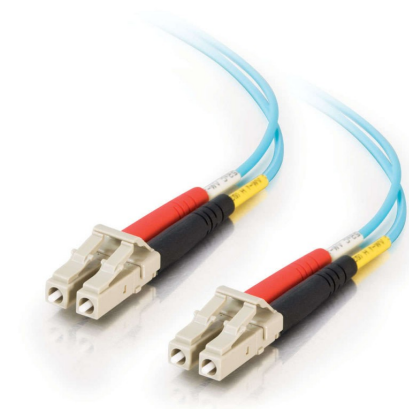

HPЕ BK843A Таблица данных

Многомодовый оптический кабель HPЕ PremierFlex LC/LC, 50 м, 627724-001

BK843A

Многомодовый оптический кабель HPЕ PremierFlex LC/LC, 50 м, 627724-001

Этот дуплексный многомодовый оптоволоконный кабель OM3+ идеально подходит для подключения приемопередатчиков 10GBase-SR, 10GBase-LRM, SFP+ и QSFP+ для 10-гигабитных сетевых подключений. Этот кабель имеет оболочку, соответствующую стандарту OFNP, что позволяет использовать его в пленуме. Этот кабель также обеспечивает обратную совместимость с существующим оборудованием 50/125 и запас производительности, необходимый для поддержки светодиодных и лазерных источников света VCSEL, а также 10-гигабитных приложений Ethernet.

Технические характеристики

- Производитель: HPЕ
- Номер детали: BK843A
- Тип кабеля: Волоконно-оптический кабель
- Разъем на первом конце: (1) Duplex LC Male
- Разъем на втором конце: (1) Duplex LC Male
- Волокно: 50/125 OM3+
- Длина: 50 м
- Цвет: Аква