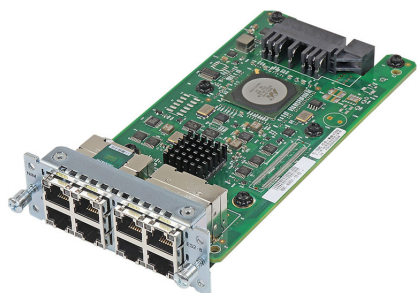

Cisco NIM-ES2-8 Таблица данных

Cisco NIM-ES2-8 8-портовый сетевой интерфейсный модуль коммутатора GE уровня 2

NIM-ES2-8

Cisco NIM-ES2-8 8-портовый сетевой интерфейсный модуль коммутатора GE уровня 2

[Купить сейчас](#)