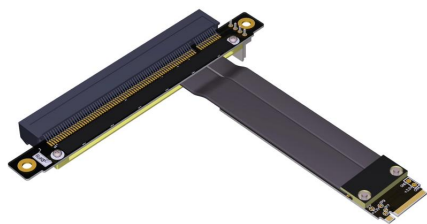

Саблеха P3-M2N-RX16F Технические характеристики

Удлинительный кабель M.2 NVMe «папа» — PCIe 3.0 x16 «мама» (обратный полюс)

P3-M2N-RX16F

Удлинительный кабель M.2 NVMe «папа» — PCIe 3.0 x16 «мама» (обратный полюс)