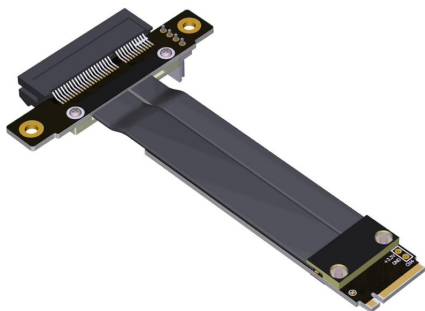

## Саблеха P3-M2N-RX4F Технические характеристики

Удлинительный кабель M.2 NVMe [папа]— PCIe 3.0 x4 [мама]

P3-M2N-RX4F

Удлинительный кабель M.2 NVMe [папа]— PCIe 3.0 x4 [мама]

[Купить сейчас](#)