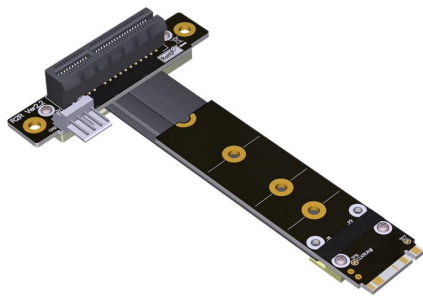

Саблеха P3-M2N-RX4FDR Технические характеристики

Удлинительный кабель M.2 NVMe «папа» — «мама» PCIe 3.0 x4 (обратный ход)

P3-M2N-RX4FDR

Удлинительный кабель M.2 NVMe «папа» — «мама» PCIe 3.0 x4 (обратный ход)