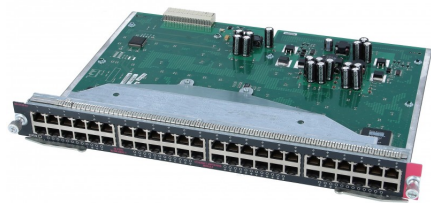

Cisco WS-X4148-RJ Технические характеристики

Автоматический модуль Cisco WS-X4148-RJ Catalyst 4500 10/100, 48 портов (RJ-45)

WS-X4148-RJ

Автоматический модуль Cisco WS-X4148-RJ Catalyst 4500 10/100, 48 портов (RJ-45)